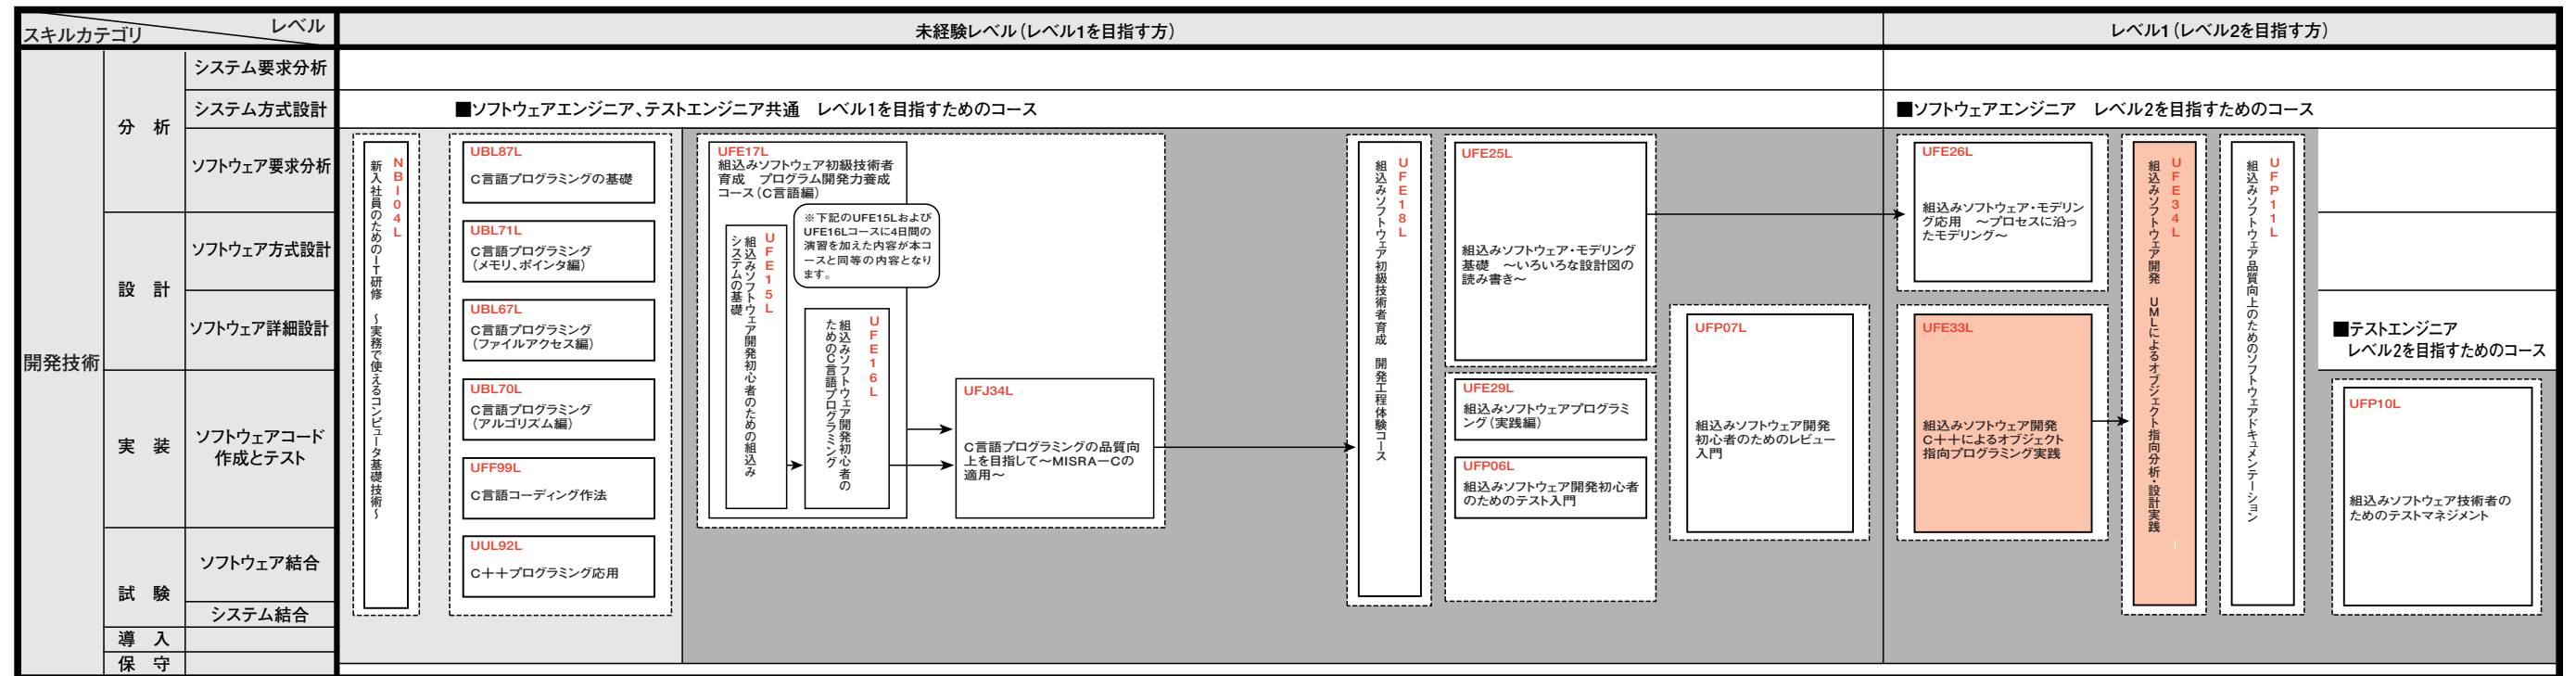

組み込みスキル標準対応コース体系図の見方

・本コース体系図は、組み込みスキル標準のスキル基準で定められたスキル体系の枠組みに沿って、コースを配置しています。

組み込みソフトウェア技術者育成コアコース体系

【表の見方】 1) コース群は以下のように表しています。 2) 新設コースは以下のように表しています。
 : 職種共通 : 専門分野別選択 : 提供済コース : 新設コース