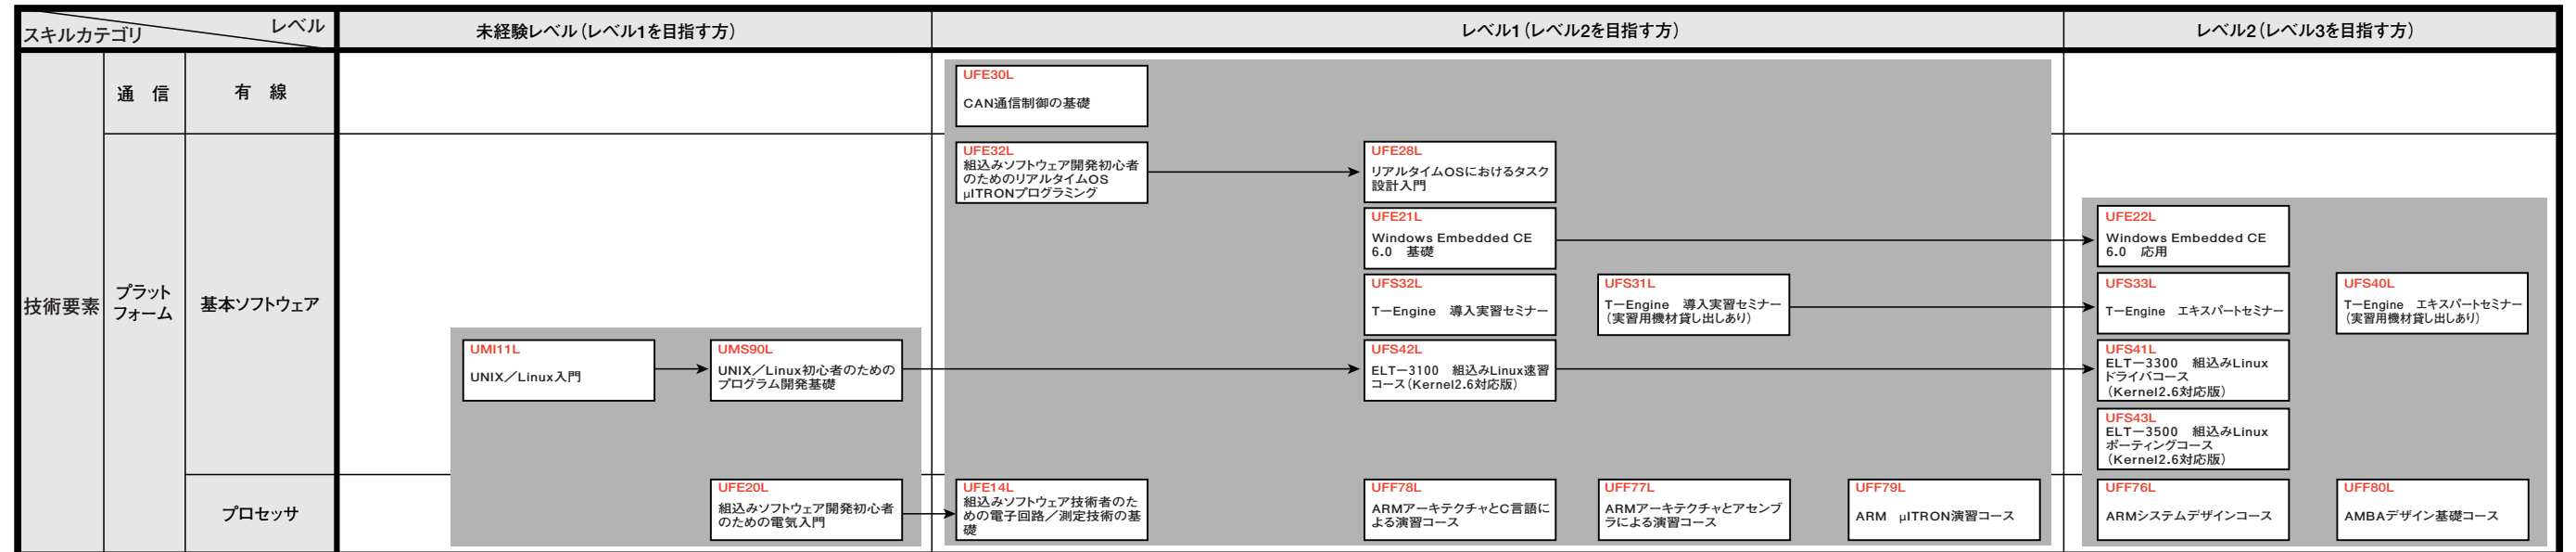

組み込みスキル標準対応コース体系図の見方

・本コース体系図は、組み込みスキル標準のスキル基準で定められたスキル体系の枠組みに沿って、コースを配置しています。

組み込みソフトウェア技術者育成コアコース体系

【表の見方】 1) コース群は以下のように表しています。 2) 新設コースは以下のように表しています。
 : 職種共通 : 専門分野別選択 : 提供済コース : 新設コース